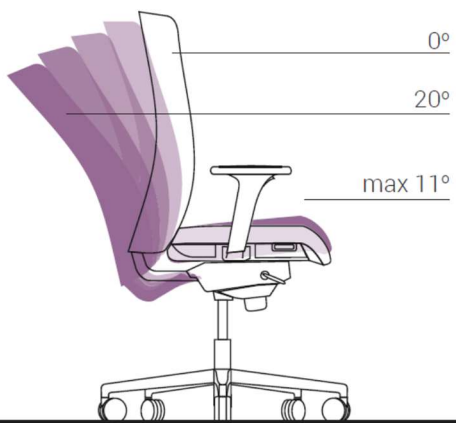

YRITYSKALUSTO

- enjoy at work -

Aura työtuoli, käyttöohje

TAKUU 5 VUOTTA | WWW.YRITYSKALUSTO.FI | TERVETULOA

Oulun Yrityskalusto Oy | Haaransuonkuja 3 | 90240 OULU | Puh. 08 535 8100

Selkänoja lukittuu viiteen asentoon

Selkänojan kallistuksen vastuksen säätö

Istuinkorkeuden säätö

Selkänöjan korkeuden säätö

Istuinsyvyyden säätö

Käsinojen korkeuden säätö

Käsinojien leveydensäätö