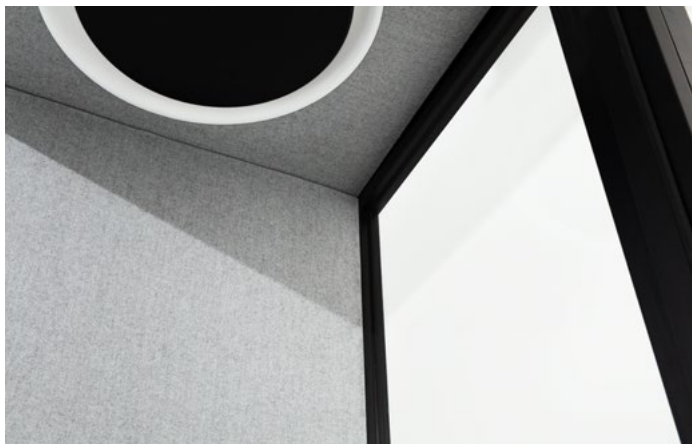

MODULE

SOLO

Suomi

SOLO

Module Solo mahdollistaa keskittymisen hektisimmässäkin ympäristössä.

Solon äänieristys hiljentää niin avokonttorin kuin aulatilojenkin taustääännet, ja vinot seinäpinnat luovat akustisesti miellyttävät olosuhteet työntekoon. Tehokas ilmanvaihto varmistaa raikkaan ilman ja kirkkaan ajatuksenjuoksun. Epäsuora valaistus on suunniteltu häikäisemättömäksi, jotta tilassa on hyvä tehdä töitä.

Module Solossa voit työskennellä tehokkaasti. Oli kyseessä puhelinkeskustelu, Skype-palaveri tai vaikkapa ongelmanratkaisu- tai kirjoitustehtävä, Module Solo luo puitteet onnistumisellesi.

PAINO	310 kg								
KORKEUS	2230 mm								
VARUSTEET	<ul style="list-style-type: none"> • Ilmanvaihto • Valaistus • Pöytälevy • Pistorasia 								
ILMANVAIHTO	22 l/s								
SIIRRETTÄVYYS	Siirrettävissä pumppukärryillä. Voidaan purkaa ja kasata uudelleen.								
TOIMITUS	Toimitetaan moduuleina ja kasataan kohteessa. Toimitetaan asennettuna.								
SÄHKÖLIITÄNTÄ	230 v 50 Hz 10A (normaali valovirta)								
VÄRIVAIHTOEHDOT									
ULKOPINNAT	<table border="0"> <tr> <td></td> <td>Valkoinen (NCS S 0502-G50Y)</td> </tr> <tr> <td></td> <td>Musta (NCS S 9000-N)</td> </tr> <tr> <td></td> <td>Tammi/valkoinen</td> </tr> <tr> <td></td> <td>Tammi/musta</td> </tr> </table>		Valkoinen (NCS S 0502-G50Y)		Musta (NCS S 9000-N)		Tammi/valkoinen		Tammi/musta
	Valkoinen (NCS S 0502-G50Y)								
	Musta (NCS S 9000-N)								
	Tammi/valkoinen								
	Tammi/musta								
SISÄSEINÄT JA -KATTO	<table border="0"> <tr> <td></td> <td>Tummanharmaa</td> </tr> <tr> <td></td> <td>Vaaleanharmaa</td> </tr> </table>		Tummanharmaa		Vaaleanharmaa				
	Tummanharmaa								
	Vaaleanharmaa								
LATTIA	<table border="0"> <tr> <td></td> <td>Musta</td> </tr> </table>		Musta						
	Musta								