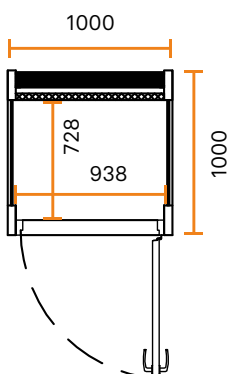

PAINO	310 kg
KORKEUS	2230 mm
VARUSTEET	• Ilmanvaihto • Valaistus • Pöytälevy • Pistorasia
ILMANVAIHTO	22 l/s
SIIRRETTÄVYYS	Siirrettävissä pumppukärryillä. Voidaan purkaa ja kasata uudelleen.
TOIMITUS	Toimitetaan moduuleina ja kasataan kohteessa. Toimitetaan asennettuna.
SÄHKÖLIITÄNTÄ	230 v 50 Hz 10A (normaali valovirta)
VÄRIVAIHTOEHDOT	
ULKOPINNAT	<table border="0"> <tr> <td></td> <td>Valkoinen (NCS S 0502-G50Y)</td> </tr> <tr> <td></td> <td>Musta (NCS S 9000-N)</td> </tr> <tr> <td></td> <td>Tammi/valkoinen</td> </tr> <tr> <td></td> <td>Tammi/musta</td> </tr> </table>
SISÄSEINÄT JA -KATTO	<table border="0"> <tr> <td></td> <td>Tummanharmaa</td> </tr> <tr> <td></td> <td>Vaaleanharmaa</td> </tr> </table>
LATTIA	<table border="0"> <tr> <td></td> <td>Musta</td> </tr> </table>

VARIAATIOT

#1