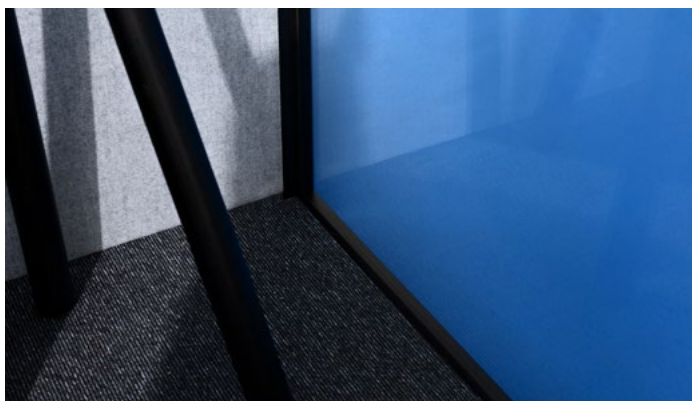

MODULE

SOLO

Suomi

SOLO

Module Solo mahdollistaa keskittymisen hektisimmässäkin ympäristössä.

Solon äänieristys hiljentää niin avokonttorin kuin aulatilojenkin taustääännet, ja vinot seinäpinnat luovat akustisesti miellyttävät olosuhteet työntekoon. Tehokas ilmanvaihto varmistaa raikkaan ilman ja kirkkaan ajatuksenjuoksun. Epäsuora valaistus on suunniteltu häikäisemättömäksi, jotta tilassa on hyvä tehdä töitä.

Module Solossa voit työskennellä tehokkaasti. Oli kyseessä puhelinkeskustelu, Skype-palaveri tai vaikkapa ongelmanratkaisu- tai kirjoitustehtävä, Module Solo luo puitteet onnistumisellesi.

PAINO	310 kg								
KORKEUS	2230 mm								
VARUSTEET	<ul style="list-style-type: none"> • Ilmanvaihto • Valaistus • Pöytälevy • Pistorasia 								
ILMANVAIHTO	22 l/s								
SIIRRETTÄVYYS	Siirrettävissä pumppukärryillä. Voidaan purkaa ja kasata uudelleen.								
TOIMITUS	Toimitetaan moduuleina ja kasataan kohteessa. Toimitetaan asennettuna.								
SÄHKÖLIITÄNTÄ	230 v 50 Hz 10A (normaali valovirta)								
VÄRIVAIHTOEHDOT									
ULKOPINNAT	<table border="0"> <tr> <td></td> <td>Valkoinen (NCS S 0502-G50Y)</td> </tr> <tr> <td></td> <td>Musta (NCS S 9000-N)</td> </tr> <tr> <td></td> <td>Tammi/valkoinen</td> </tr> <tr> <td></td> <td>Tammi/musta</td> </tr> </table>		Valkoinen (NCS S 0502-G50Y)		Musta (NCS S 9000-N)		Tammi/valkoinen		Tammi/musta
	Valkoinen (NCS S 0502-G50Y)								
	Musta (NCS S 9000-N)								
	Tammi/valkoinen								
	Tammi/musta								
SISÄSEINÄT JA -KATTO	<table border="0"> <tr> <td></td> <td>Tummanharmaa</td> </tr> <tr> <td></td> <td>Vaaleanharmaa</td> </tr> </table>		Tummanharmaa		Vaaleanharmaa				
	Tummanharmaa								
	Vaaleanharmaa								
LATTIA	<table border="0"> <tr> <td></td> <td>Musta</td> </tr> </table>		Musta						
	Musta								