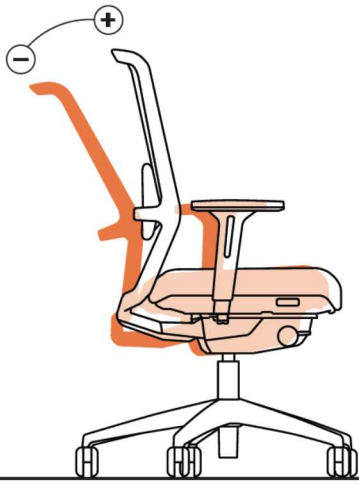

## Surf työtuoli, käyttöohje

2D (kahteen suuntaan)  
säädettävät käsinojat

TAKUU 5 VUOTTA | [WWW.YRITYSKALUSTO.FI](http://WWW.YRITYSKALUSTO.FI) | TERVETULOA

Oulun Yrityskalusto Oy | Haaransuonkuja 3 | 90240 OULU | Puh. 08 535 8100

Syncromekanismi selkänojan lukituksella

Selkänoja lukittuu kolmeen asentoon

Negatiivinen istuinkulma

Selkänojan kallistuksen vastuksen säätö

Istuinkorkeuden säätö

Ristiseläntuen säätö

Istuinsyvyyden säätö

Käsinojien korkeuden säätö