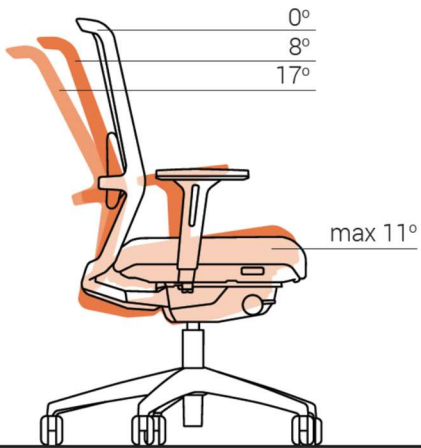

## Surf työtuoli, käyttöohje

2D (kahteen suuntaan)  
säädettävät käsinojat

TAKUU 5 VUOTTA | [WWW.YRITYSKALUSTO.FI](http://WWW.YRITYSKALUSTO.FI) | TERVETULOA

Oulun Yrityskalusto Oy | Haaransuonkuja 3 | 90240 OULU | Puh. 08 535 8100

Syncromekanismi selkänojan lukituksella

Selkänoja lukittuu kolmeen asentoon

Negatiivinen istuinkulma

Selkänojan kallistuksen vastuksen säätö

Istuinkorkeuden säätö

Ristiseläntuen säätö

Istuinsyvyyden säätö

Käsinojien korkeuden säätö