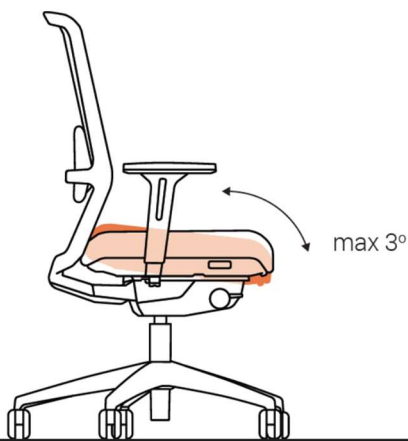

## Surf työtuoli, käyttöohje

2D (kahteen suuntaan)  
säädettävät käsinojat

TAKUU 5 VUOTTA | [WWW.YRITYSKALUSTO.FI](http://WWW.YRITYSKALUSTO.FI) | TERVETULOA

Oulun Yrityskalusto Oy | Haaransuonkuja 3 | 90240 OULU | Puh. 08 535 8100

Syncromekanismi selkänojan lukituksella

Selkänoja lukittuu kolmeen asentoon

Negatiivinen istuinkulma

Selkänojan kallistuksen vastuksen säätö

Istuinkorkeuden säätö

Ristiseläntuen säätö

Istuinsyvyyden säätö

Käsinojien korkeuden säätö