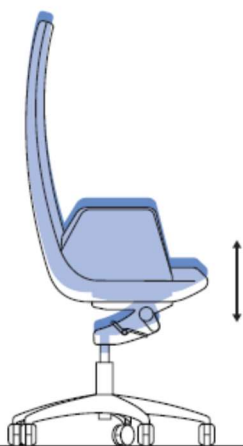

YRITYSKALUSTO

- enjoy at work -

North Cape Executive, käyttöohje

TAKUU 5 VUOTTA | WWW.YRITYSKALUSTO.FI | TERVETULOA

Oulun Yrityskalusto Oy | Haaransuonkuja 3 | 90240 OULU | Puh. 08 535 8100

Selkänoja lukittuu neljään asentoon

Keinuvastuksen säätö

Istuinkorkeuden säätö