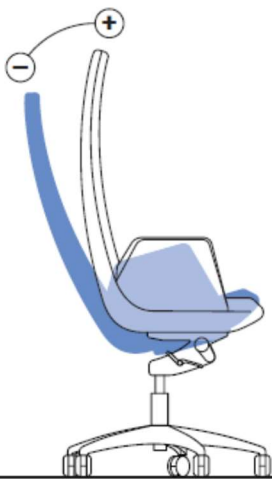

YRITYSKALUSTO

- enjoy at work -

North Cape Executive, käyttöohje

TAKUU 5 VUOTTA | WWW.YRITYSKALUSTO.FI | TERVETULOA

Oulun Yrityskalusto Oy | Haaransuonkuja 3 | 90240 OULU | Puh. 08 535 8100

Selkänoja lukittuu neljään asentoon

Keinuvastuksen säätö

Istuinkorkeuden säätö