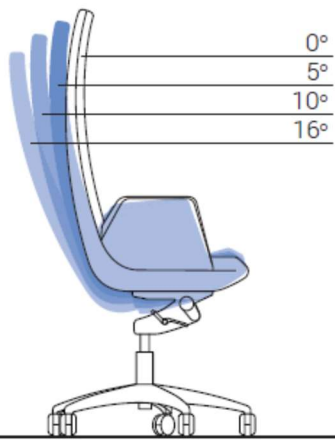

YRITYSKALUSTO

- enjoy at work -

North Cape Executive, käyttöohje

TAKUU 5 VUOTTA | WWW.YRITYSKALUSTO.FI | TERVETULOA

Oulun Yrityskalusto Oy | Haaransuonkuja 3 | 90240 OULU | Puh. 08 535 8100

Selkänoja lukittuu neljään asentoon

Keinuvastuksen säätö

Istuinkorkeuden säätö