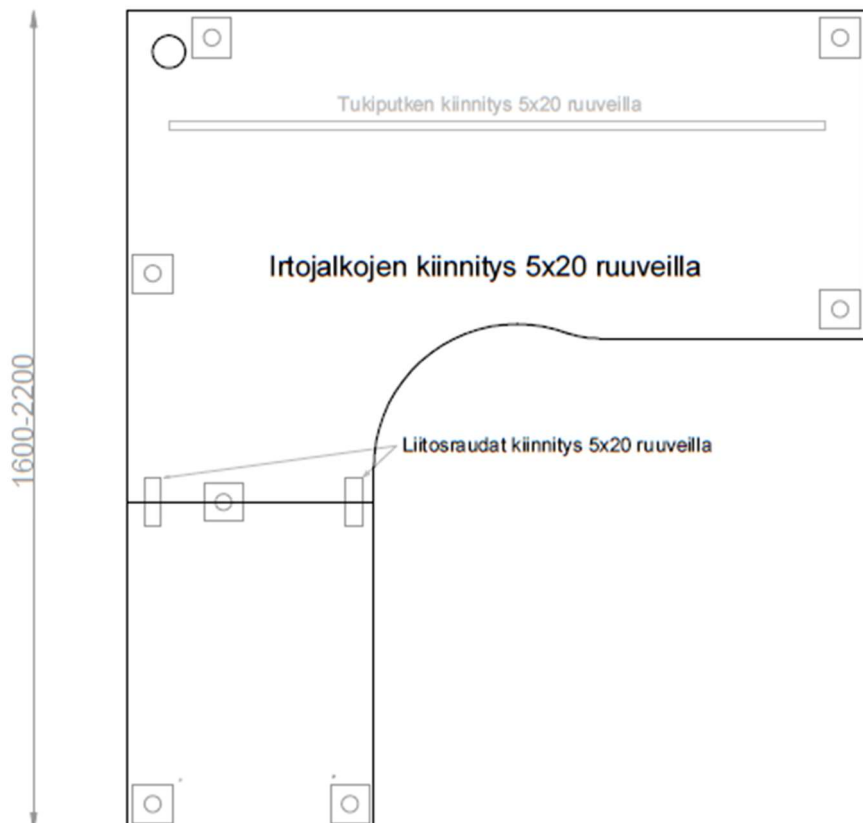

1800/1600

1800/1600

OULUN YRITYSKALUSTO OY

Haaransuonkuja 3

90240 OULU

puh. 08 5358 100

info@oulunyrityskalusto.fi