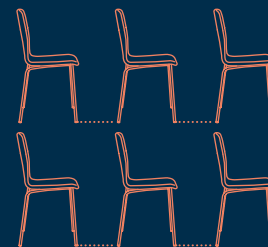

row connector  
connecteurs de rangées

writing tablet available in both right – and left-handed version  
tablette écrioire, disponible en version droitier et gaucher

dimensions

VAPAA FRAME CHAIR 4L W

VAPAA FRAME CHAIR 4L UPH HB