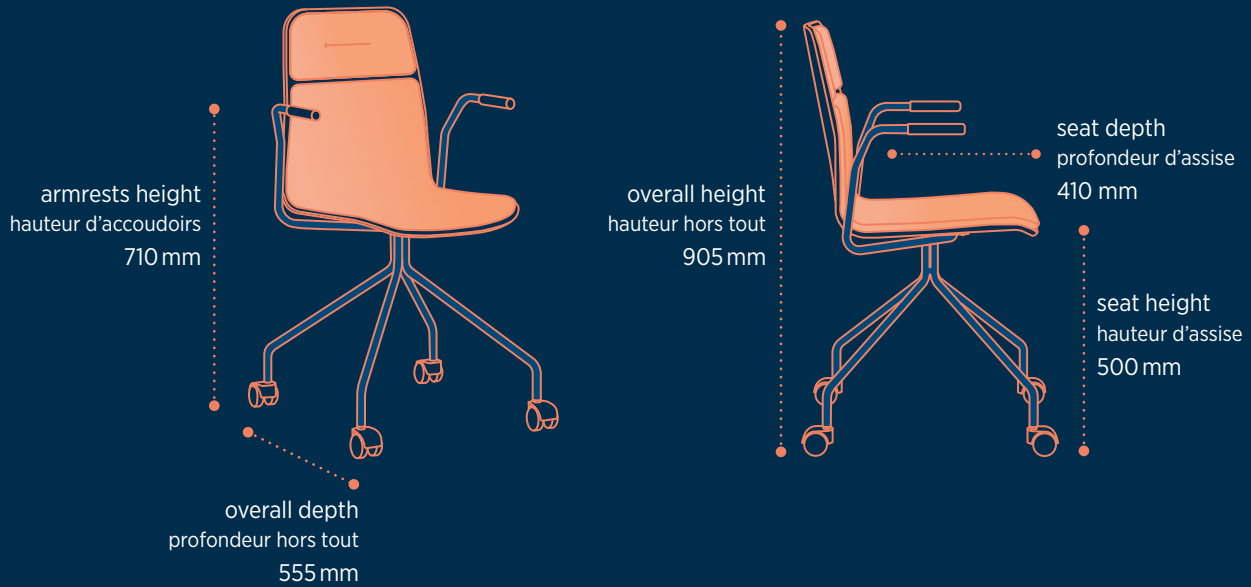

VAPAA FRAME CHAIR 4L UPH HB

VAPAA FRAME CHAIR 4S W HB