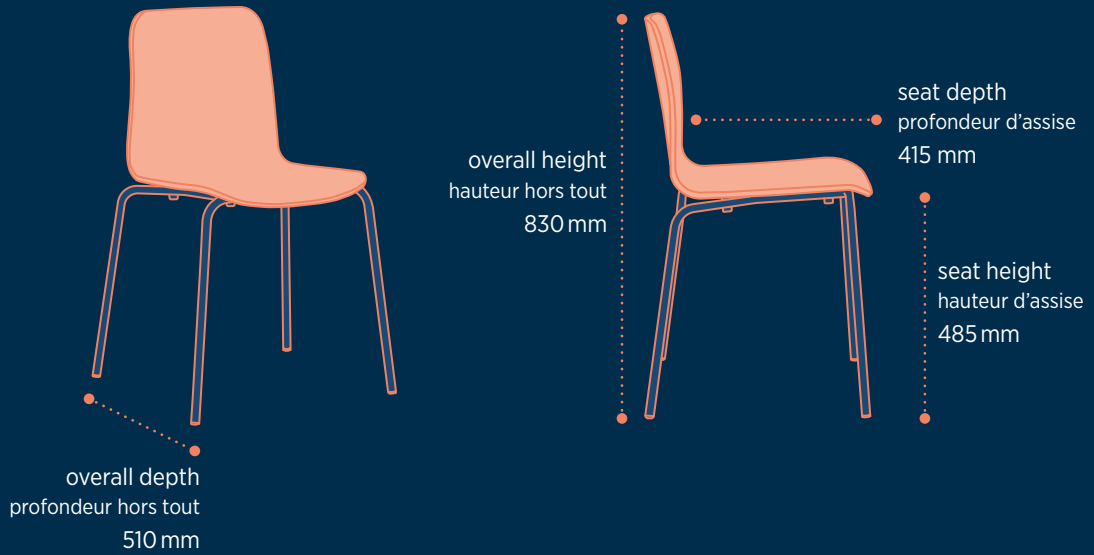

row connector  
connecteurs de rangées

writing tablet available in both right – and left-handed version  
tablette écrioire, disponible en version droitier et gaucher

dimensions

VAPAA FRAME CHAIR 4L W

VAPAA FRAME CHAIR 4L UPH HB