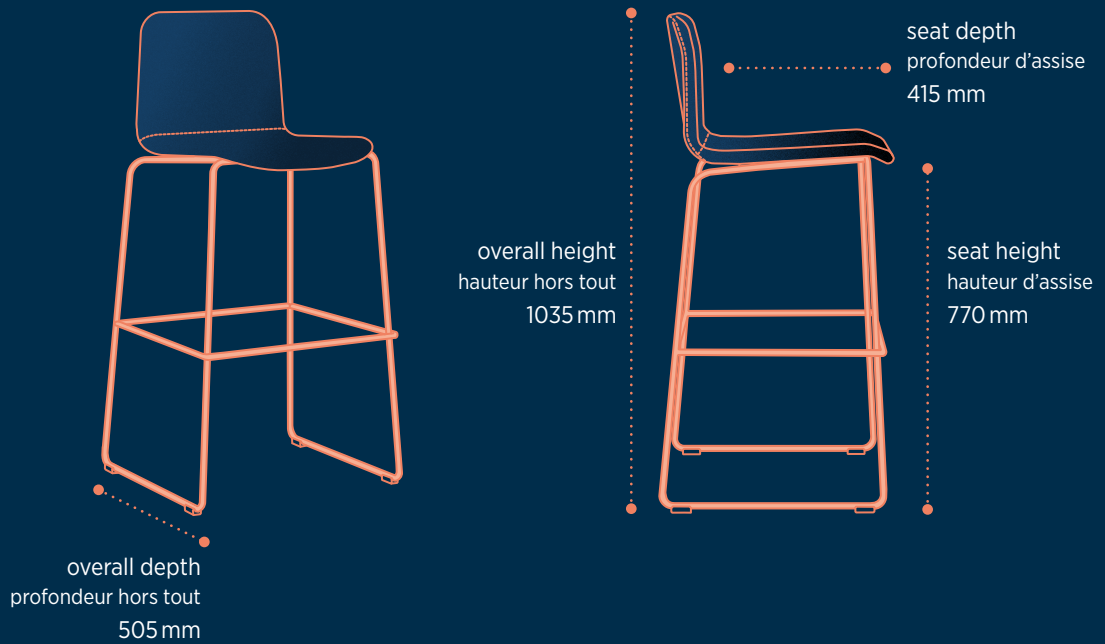

VAPAA FRAME CHAIR HKR CFS UPH