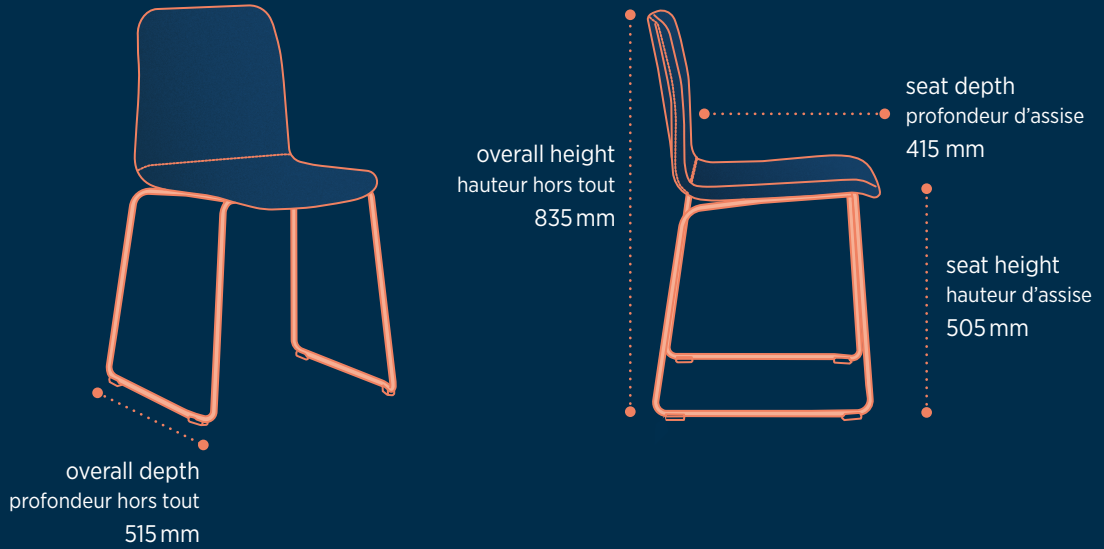

VAPAA FRAME CHAIR CFS UPH

VAPAA FRAME CHAIR CFS UPH HB