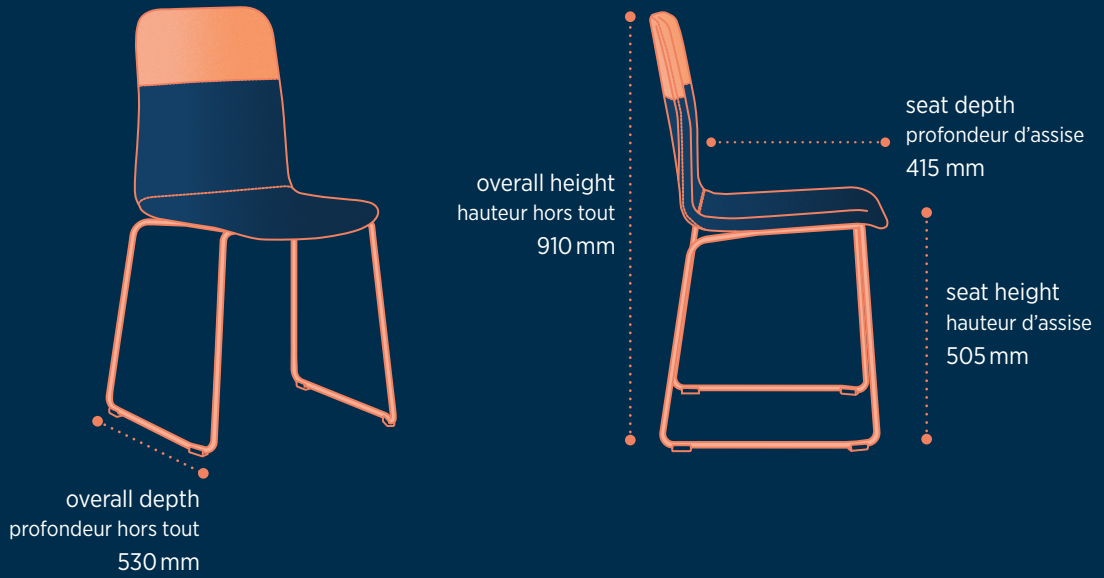

VAPAA FRAME CHAIR CFS UPH

VAPAA FRAME CHAIR CFS UPH HB