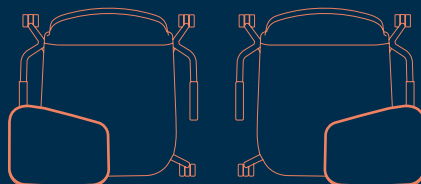

row connector  
connecteurs de rangées

writing tablet available in both right – and left-handed version  
tablette écrioire, disponible en version droitier et gaucher

dimensions

VAPAA FRAME CHAIR 4L W

VAPAA FRAME CHAIR 4L UPH HB